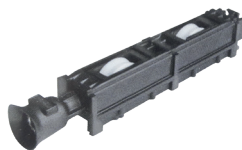

138202300

Carretilla Hockey tipo Tándem o doble rueda, Delrin y baleros de agujas, ajustable (modelo 5320NE) para Serie 150 de Cuprum.