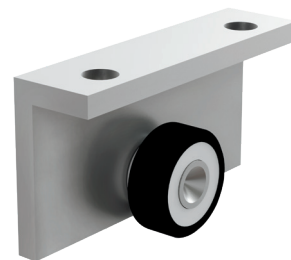

Carretilla cola de ratón para mosquitero, con rodaja de nylon.

1399006NI

Carretilla cola de ratón para mosquitero, con balero importado.

2148

Carretilla para mosquitero colgante Eurovent Cuprum, con balero de nylon importado.

2170PLANI

Carretilla para mosquitero colgante Eurovent Cuprum con balero de nylon importado.

PUERTAS CORREDIZAS

La flexibilidad de este tipo de opciones, materiales y movimientos conectará sus espacios interiores y exteriores con la seguridad de nuestros herrajes.