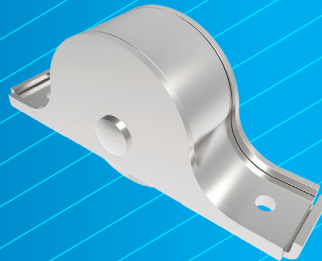

2066000NY

Carretilla cuatro baleros rodaja grande de nylon, para puertas corredizas.

2066CHI00

Carretilla cuatro baleros rodaja chica de acero, para puertas corredizas.

2066CHINY

Carretilla cuatro baleros rodaja chica de nylon, para puertas corredizas.

2066GDE00

Carretilla cuatro baleros rodaja grande de acero, para puertas corredizas.

CANCELES DE ACERO

La carretilla gorra de Napoleón tiene la fuerza para trabajar con cancelles y ventanas, acompañado de la calidad en sus materiales buscamos ser su mejor opción.