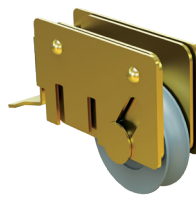

2004114NI

Carretilla para ventana corredeza, con rodaja de nylon de 1.25" y cuerpo interior ajustable. Para línea corredeza de 3" de Cuprum.