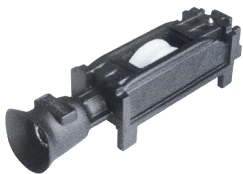

1089DOB00

Carretilla ajustable doble, para serie 10000 corrediza línea española, con balero de agujas para mayor soporte y deslizamiento suave.

1286

Carretilla ajustable con balero importado para línea Eurovent serie 60.

1399158NI

Carretilla europea tipo tándem con rodajas de nylon, para línea corrediza de 3".

HERRAJES PARA ALUMINIO

138201700

Carretilla Hockey con rueda sencilla, Delrin y balero de agujas, ajustable (modelo 5310HE) para Serie 4600 de Extrusiones Metálicas.