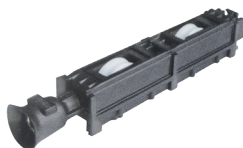

138202000

Carretilla Hockey tipo Tándem o doble rueda, Delrin y baleros de agujas, ajustable (modelo 5315FE) para Serie 80 de Cuprum.