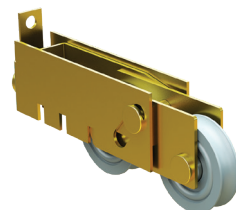

2119000

Carretilla para línea Cuprum de 1.5" con rodaja de acero o nylon.

2119EMB

Carretilla para línea Cuprum de 1.5" con balero de acero o nylon.

2130112NI

Carretilla tándem doble balero de nylon importado de 1.5". Para línea Cuprum corrediza de 3".