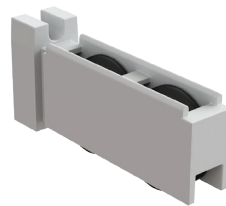

HERRAJES PARA ALUMINIO

LÍNEA CORREDIZA

Nuestros herrajes están diseñados para adaptarse y trabajar eficientemente con cada opción del mercado.

2191000NI

Carretilla con balero de nylon importado sencillo, de ensamble rápido y zoclo bajo. Para línea corrediza de 2".

2185

Carretilla con balero de nylon importado, de ensamble rápido en zoclo alto, para línea corrediza de 2".

1399181NI

Carretilla con balero de nylon importado para línea corrediza de 3". *El balero se puede posicionar en dos ubicaciones diferentes.