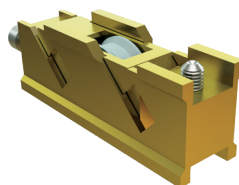

1286

Carretilla ajustable con balero importado para línea Eurovent serie 60.