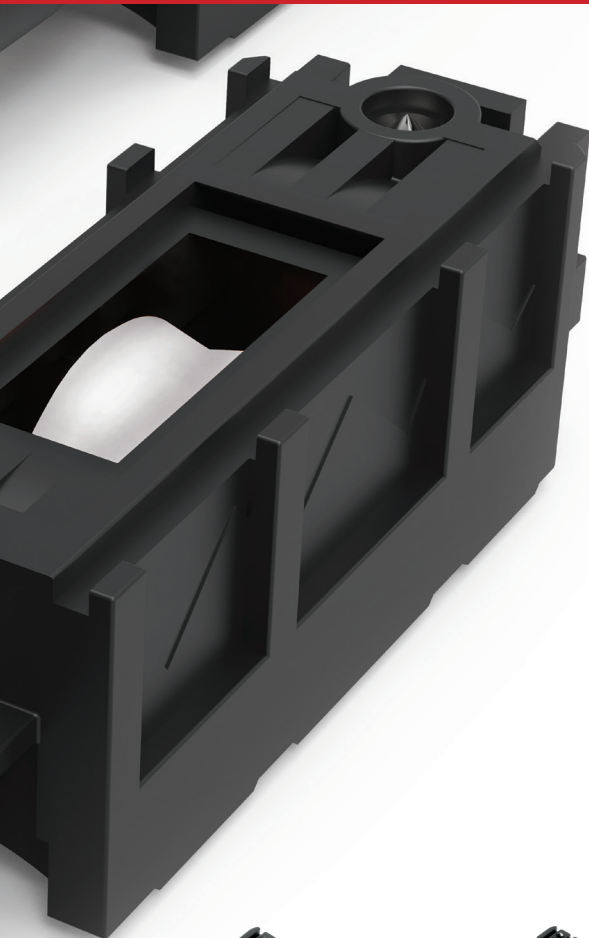

CARRETILLAS

HERRALUM®
líder en herrajes para aluminio y vidrio

138202500

Carretilla con rueda sencilla Nylon y balero de bolas ajustable (Modelo 5327GF) para serie 2500 corrediza de INDALUM.

138202600

Carretilla con rueda sencilla Delrin y balero de agujas ajustable (Modelo 5341EE) para serie 4000 de INDALUM.

138202700

Carretilla tipo tándem o doble rueda Delrin con balero de agujas ajustable (Modelo 5341FE) para serie 4000 de INDALUM.

138202800

Carretilla con rueda sencilla Nylon y balero de bolas ajustable (Modelo 5341EF) para serie 4000 de INDALUM. *Se recomienda para el mosquitero corredizo.