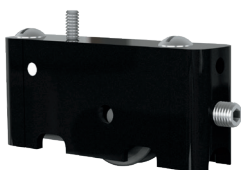

2171

Carretilla con cuerpo interior ajustable y balero de nylon importado, tipo GN-123 para serie 70 y 100 Eurovent Cuprum.