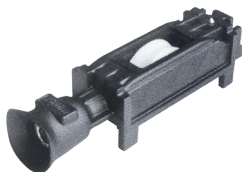

138201900

Carretilla Hockey con rueda sencilla, Delrin y balero de agujas, ajustable (modelo 5315EE) para Serie 80 de Cuprum.