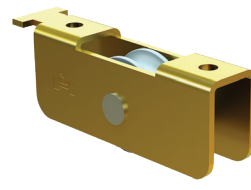

2014000NY

Carretilla con rodaja de nylon para ventana corredeza, diseñada para línea corredeza Cuprum de 2" perfil 7857.