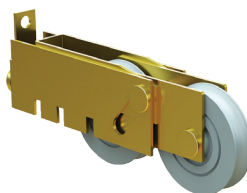

1399099NI

Carretilla tipo europea para ventana corrediza sencilla con zoclo bajo. Línea de 2" Cuprum perfil 7857.

1399099DI

Carretilla tipo europea para ventana corrediza doble con zoclo bajo. Línea de 2" Cuprum perfil 7857.

2119000

Carretilla para línea Cuprum de 1.5" con rodaja de acero o nylon.

2119EMB

Carretilla para línea Cuprum de 1.5" con balero de acero o nylon.

2130112NI

Carretilla tándem doble balero de nylon importado de 1.5". Para línea Cuprum corrediza de 3".