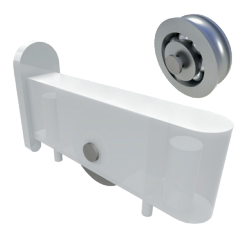

2003EMBAC

Carretilla con balero para puertas corredizas de vitrinas.