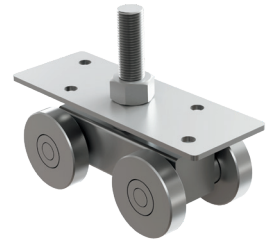

2066000NY

Carretilla cuatro baleros rodaja grande de nylon, para puertas corredizas.

2066CHI00

Carretilla cuatro baleros rodaja chica de acero, para puertas corredizas.

2066CHINY

Carretilla cuatro baleros rodaja chica de nylon, para puertas corredizas.

2066GDE00

Carretilla cuatro baleros rodaja grande de acero, para puertas corredizas.

CANCELES DE ACERO

La carretilla gorra de Napoleón tiene la fuerza para trabajar con cancelles y ventanas, acompañado de la calidad en sus materiales buscamos ser su mejor opción.

2013CHI00

Carretilla gorra de Napoleón chica con balero de acero.

2013GDE00

Carretilla gorra de Napoleón grande con balero de acero.

HERRAJES PARA ALUMINIO

CUPRUM Y LÍNEAS EUROPEAS

Nuestras múltiples opciones nos convierten en la mejor opción para darle solución a las instalaciones de puertas y ventanas, ya sean tipo europeas o con perfiles comerciales, tenemos una solución para cada proyecto.