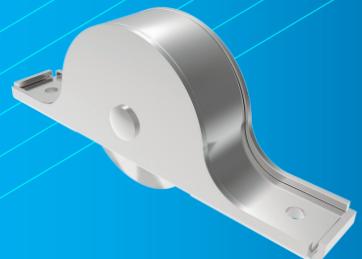

2066GDE00

Carretilla cuatro baleros rodaja grande de acero, para puertas corredizas.

CANCELES DE ACERO

La carretilla gorra de Napoleón tiene la fuerza para trabajar con cancelles y ventanas, acompañado de la calidad en sus materiales buscamos ser su mejor opción.

2013CHI00

Carretilla gorra de Napoleón chica con balero de acero.

2013GDE00

Carretilla gorra de Napoleón grande con balero de acero.

HERRAJES PARA ALUMINIO

CUPRUM Y LÍNEAS EUROPEAS

Nuestras múltiples opciones nos convierten en la mejor opción para darle solución a las instalaciones de puertas y ventanas, ya sean tipo europeas o con perfiles comerciales, tenemos una solución para cada proyecto.