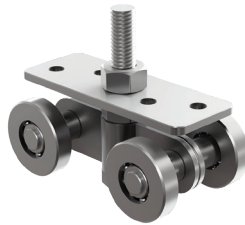

2064

Carretilla 4 rodajas para puertas corredizas de closet, compatible con riel gleirol.

2003000AC

Carretilla con rodaja para puertas corredizas de vitrinas.

2003EMBAC

Carretilla con balero para puertas corredizas de vitrinas.

2066000NY

Carretilla cuatro baleros rodaja grande de nylon, para puertas corredizas.

2066CHI00

Carretilla cuatro baleros rodaja chica de acero, para puertas corredizas.

2066CHINY

Carretilla cuatro baleros rodaja chica de nylon, para puertas corredizas.

2066GDE00

Carretilla cuatro baleros rodaja grande de acero, para puertas corredizas.

CANCELES DE ACERO

La carretilla gorra de Napoleón tiene la fuerza para trabajar con cancelles y ventanas, acompañado de la calidad en sus materiales buscamos ser su mejor opción.