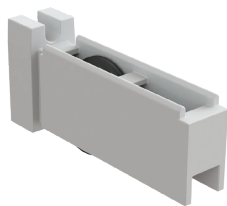

HERRAJES PARA ALUMINIO

LÍNEA CORREDIZA

Nuestros herrajes están diseñados para adaptarse y trabajar eficientemente con cada opción del mercado.

2191000NI

Carretilla con balero de nylon importado sencillo, de ensamble rápido y zoclo bajo. Para línea corrediza de 2".