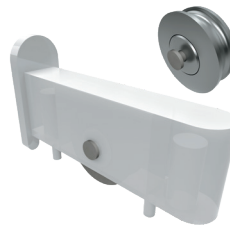

2003000AC

Carretilla con rodaja para puertas corredizas de vitrinas.