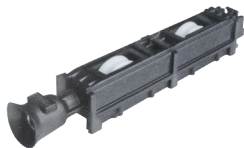

1399158NI

Carretilla europea tipo tándem con rodajas de nylon, para línea corrediza de 3".

HERRAJES PARA ALUMINIO

138201700

Carretilla Hockey con rueda sencilla, Delrin y balero de agujas, ajustable (modelo 5310HE) para Serie 4600 de Extrusiones Metálicas.