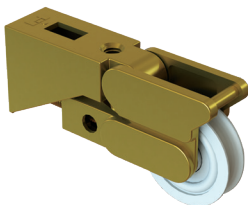

2013CHI00

Carretilla gorra de Napoleón chica con balero de acero.

2013GDE00

Carretilla gorra de Napoleón grande con balero de acero.

HERRAJES PARA ALUMINIO

CUPRUM Y LÍNEAS EUROPEAS

Nuestras múltiples opciones nos convierten en la mejor opción para darle solución a las instalaciones de puertas y ventanas, ya sean tipo europeas o con perfiles comerciales, tenemos una solución para cada proyecto.