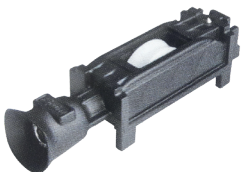

138202200

Carretilla Hockey con rueda sencilla, Delrin y balero de agujas, ajustable (modelo 5320ME) para Serie 150 de Cuprum.