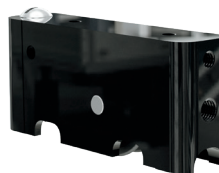

2172

Carretilla fija con balero de nylon importado, tipo GN-123 para serie 70 y 100 Eurovent Cuprum.