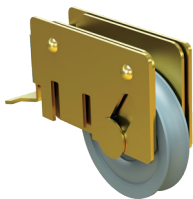

2004112NI

Carretilla para ventana corredeza, con rodaja de nylon de 1.5" y cuerpo interior ajustable. Para línea corredeza de 3" de Cuprum.